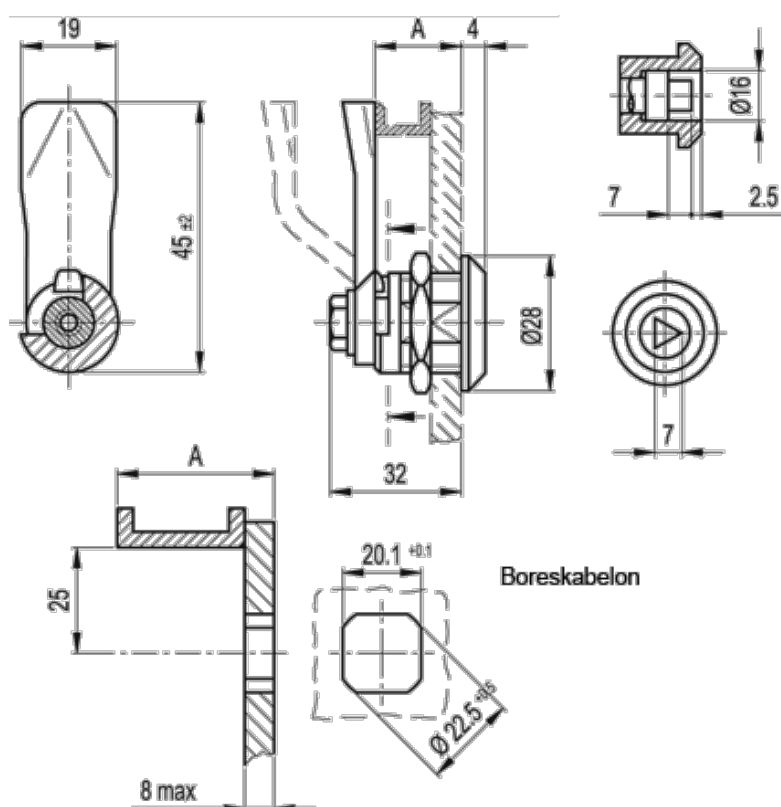

Varenummer: 20839020  
Beskrivelse: E+G Låseelement  
GN 115-DK-20

## Mål

A = 20